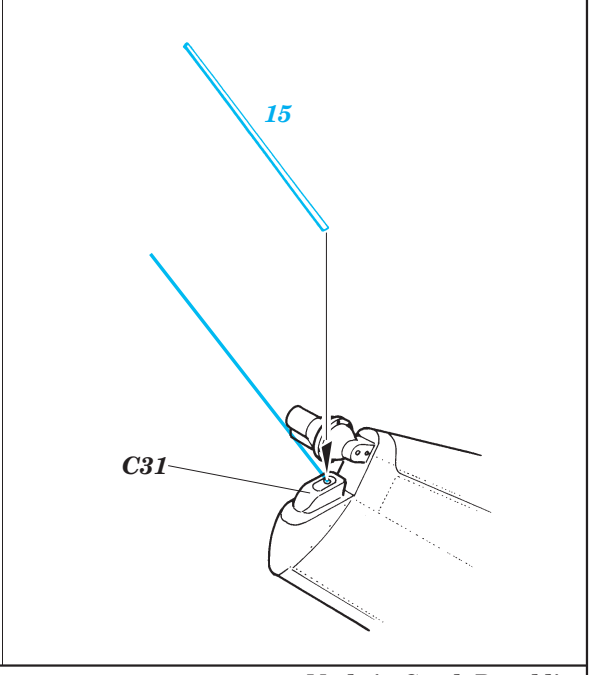

# UH-1C Huey exterior

eduard

32 092

1/35 scale detail set for Academy/Italeri kit • sada detailů pro model 1/35 Academy/Italeri

- APPLY EXPRESS MASK AND PAINT BEFORE GLUING  
POUŽÍTE EXPRESNÍ MASKU NABARVIT PŘED SLEPENÍM
- SYMETRICAL ASSEMBLY  
SYMETRICKÁ MONTÁŽ
- REMOVE  
ODSTRANIT
- GRIND  
OBROUSIT
- DRILL HOLE  
VRTAT OTVOR
- BEND  
OHNOUT
- OPTION  
VOLBA
- REPLACE  
NAHRADIT

  ORIGINAL KIT PARTS  
PŮVODNÍ DÍLY STAVEBNICE
   PHOTO-ETCHED PARTS  
LEPTANÉ DÍLY
   PARTS TO BE REMOVED  
DÍLY K ODSTRANĚNÍ
   FILL  
TMELIT

References : - Squadron Signal No.1075 : UH-1 Huey in action  
 - Squadron Signal Publ. No.5001 : Huey  
 - Journal of the IPMS Canada Volume 22 Number 5