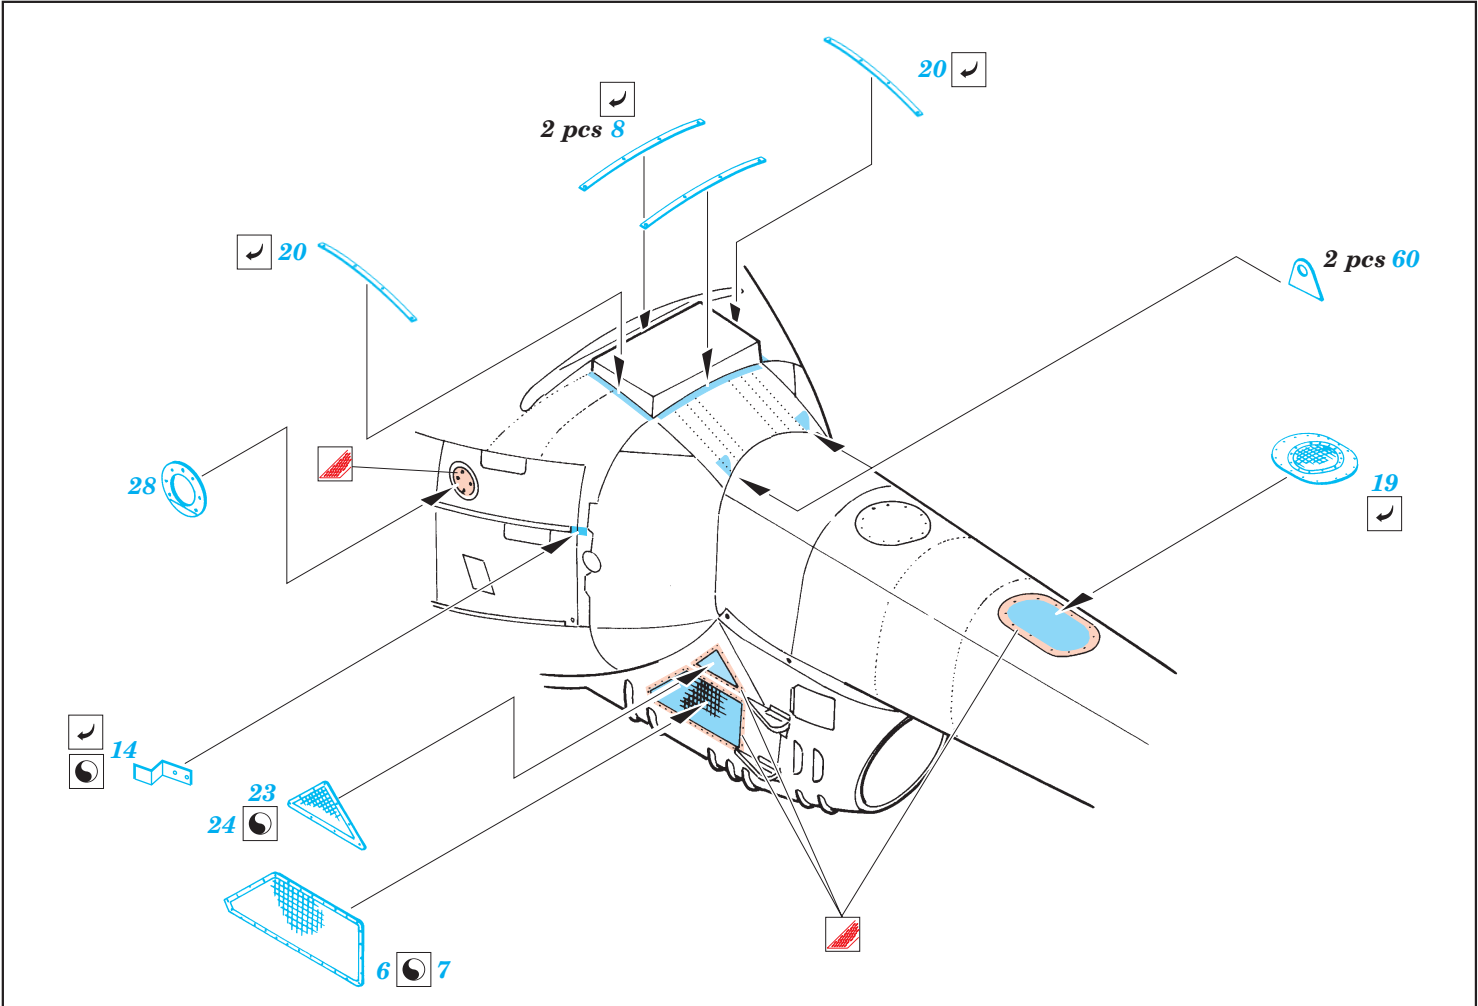

# UH-1C Huey exterior

eduard

32 092

1/35 scale detail set for Academy/Italeri kit • sada detailů pro model 1/35 Academy/Italeri

- APPLY EXPRESS MASK AND PAINT BEFORE GLUING  
POUŽÍTE EXPRESNÍ MASKU NABARVIT PŘED SLEPENÍM
- SYMETRICAL ASSEMBLY  
SYMETRICKÁ MONTÁŽ
- REMOVE  
ODSTRANIT
- GRIND  
OBROUSIT
- DRILL HOLE  
VRTAT OTVOR
- BEND  
OHNOUT
- OPTION  
VOLBA
- REPLACE  
NAHRADIT

  ORIGINAL KIT PARTS  
PŮVODNÍ DÍLY STAVEBNICE
   PHOTO-ETCHED PARTS  
LEPTANÉ DÍLY
   PARTS TO BE REMOVED  
DÍLY K ODSTRANĚNÍ
   FILL  
TMELIT

References : - Squadron Signal No.1075 : UH-1 Huey in action  
 - Squadron Signal Publ. No.5001 : Huey  
 - Journal of the IPMS Canada Volume 22 Number 5