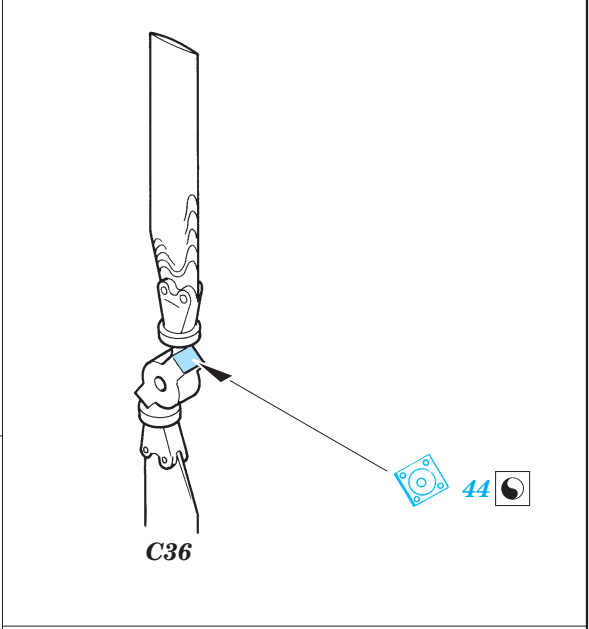

# UH-1C Huey exterior

eduard

32 092

1/35 scale detail set for Academy/Italeri kit • sada detailů pro model 1/35 Academy/Italeri

- APPLY EXPRESS MASK AND PAINT BEFORE GLUING  
POUŽÍTE EXPRESNÍ MASKU NABARVIT PŘED SLEPENÍM
- SYMETRICAL ASSEMBLY  
SYMETRICKÁ MONTÁŽ
- REMOVE  
ODSTRANIT
- GRIND  
OBROUSIT
- DRILL HOLE  
VRTAT OTVOR
- BEND  
OHNOUT
- OPTION  
VOLBA
- REPLACE  
NAHRADIT

  ORIGINAL KIT PARTS  
PŮVODNÍ DÍLY STAVEBNICE
   PHOTO-ETCHED PARTS  
LEPTANÉ DÍLY
   PARTS TO BE REMOVED  
DÍLY K ODSTRANĚNÍ
   FILL  
TMELIT

References : - Squadron Signal No.1075 : UH-1 Huey in action  
 - Squadron Signal Publ. No.5001 : Huey  
 - Journal of the IPMS Canada Volume 22 Number 5