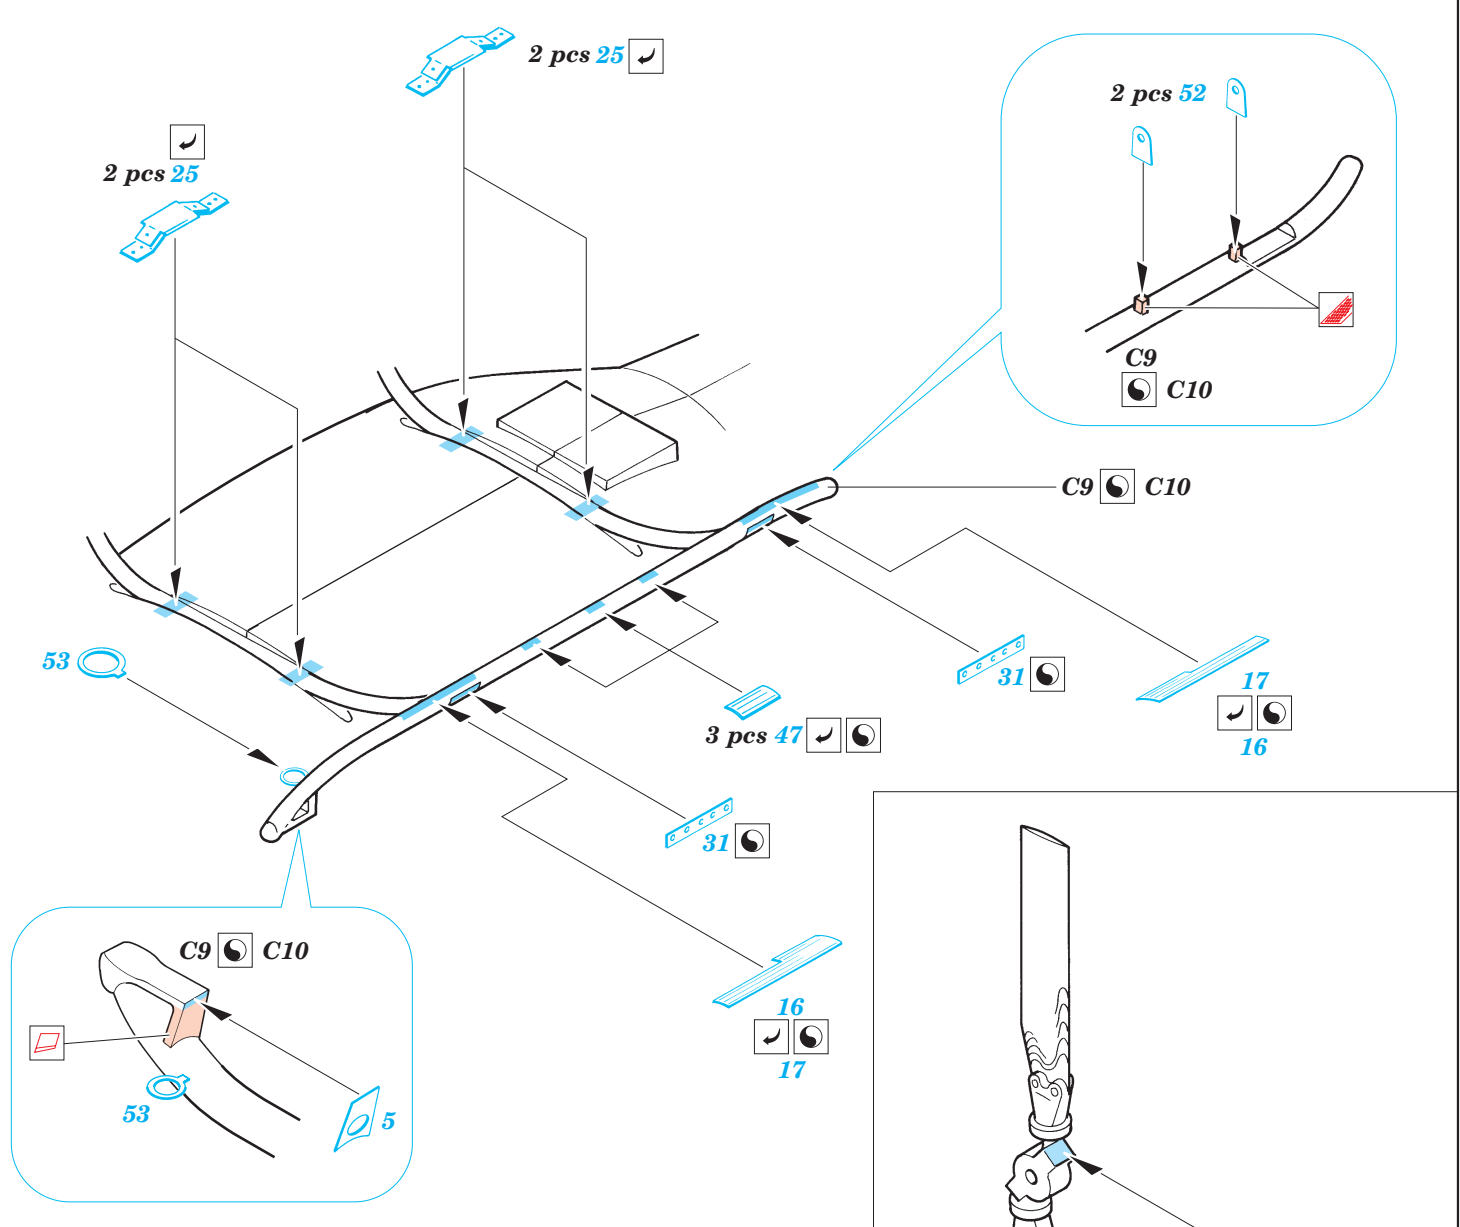

# UH-1C Huey exterior

eduard

32 092

1/35 scale detail set for Academy/Italeri kit • sada detailů pro model 1/35 Academy/Italeri

- APPLY EXPRESS MASK AND PAINT BEFORE GLUING  
POUŽÍTE EXPRESNÍ MASKU NABARVIT PŘED SLEPENÍM
- SYMETRICAL ASSEMBLY  
SYMETRICKÁ MONTÁŽ
- REMOVE  
ODSTRANIT
- GRIND  
OBROUSIT
- DRILL HOLE  
VRTAT OTVOR
- BEND  
OHNOUT
- OPTION  
VOLBA
- REPLACE  
NAHRADIT

  ORIGINAL KIT PARTS  
PŮVODNÍ DÍLY STAVEBNICE
   PHOTO-ETCHED PARTS  
LEPTANÉ DÍLY
   PARTS TO BE REMOVED  
DÍLY K ODSTRANĚNÍ
   FILL  
TMELIT

References : - Squadron Signal No.1075 : UH-1 Huey in action  
 - Squadron Signal Publ. No.5001 : Huey  
 - Journal of the IPMS Canada Volume 22 Number 5