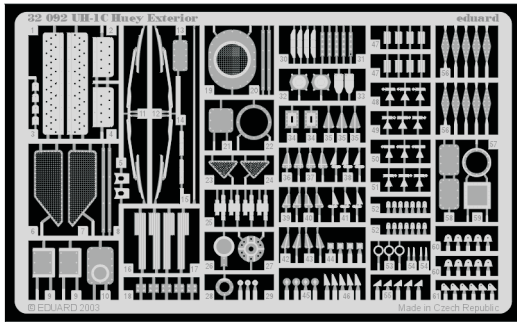

# UH-1C Huey exterior

eduard

32 092

1/35 scale detail set for Academy/Italeri kit • sada detailů pro model 1/35 Academy/Italeri

- APPLY EXPRESS MASK AND PAINT BEFORE GLUING  
POUŽÍTE EXPRESNÍ MASKU NABARVIT PŘED SLEPENÍM
- SYMETRICAL ASSEMBLY  
SYMETRICKÁ MONTÁŽ
- REMOVE  
ODSTRANIT
- GRIND  
OBROUSIT
- DRILL HOLE  
VRTAT OTVOR
- BEND  
OHNOUT
- OPTION  
VOLBA
- REPLACE  
NAHRADIT

  ORIGINAL KIT PARTS  
PŮVODNÍ DÍLY STAVEBNICE
   PHOTO-ETCHED PARTS  
LEPTANÉ DÍLY
   PARTS TO BE REMOVED  
DÍLY K ODSTRANĚNÍ
   FILL  
TMELIT

References : - Squadron Signal No.1075 : UH-1 Huey in action  
 - Squadron Signal Publ. No.5001 : Huey  
 - Journal of the IPMS Canada Volume 22 Number 5