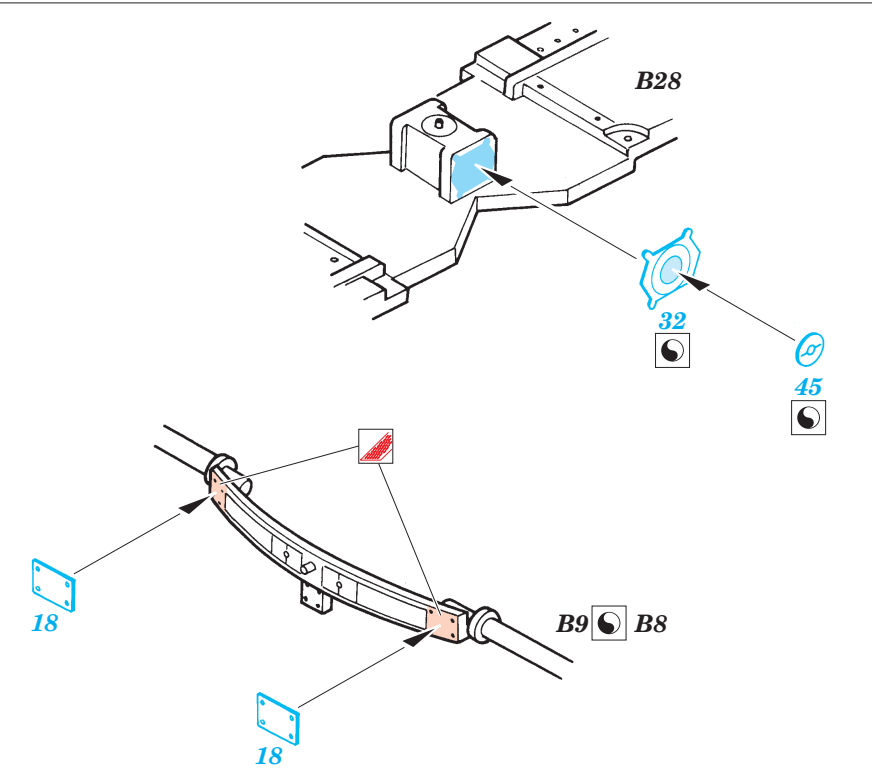

# UH-1C Huey exterior

eduard

32 092

1/35 scale detail set for Academy/Italeri kit • sada detailů pro model 1/35 Academy/Italeri

- APPLY EXPRESS MASK AND PAINT BEFORE GLUING  
POUŽÍTE EXPRESNÍ MASKU NABARVIT PŘED SLEPENÍM
- SYMETRICAL ASSEMBLY  
SYMETRICKÁ MONTÁŽ
- REMOVE  
ODSTRANIT
- GRIND  
OBROUSIT
- DRILL HOLE  
VRTAT OTVOR
- BEND  
OHNOUT
- OPTION  
VOLBA
- REPLACE  
NAHRADIT

  ORIGINAL KIT PARTS  
PŮVODNÍ DÍLY STAVEBNICE
   PHOTO-ETCHED PARTS  
LEPTANÉ DÍLY
   PARTS TO BE REMOVED  
DÍLY K ODSTRANĚNÍ
   FILL  
TMELIT

References : - Squadron Signal No.1075 : UH-1 Huey in action  
 - Squadron Signal Publ. No.5001 : Huey  
 - Journal of the IPMS Canada Volume 22 Number 5