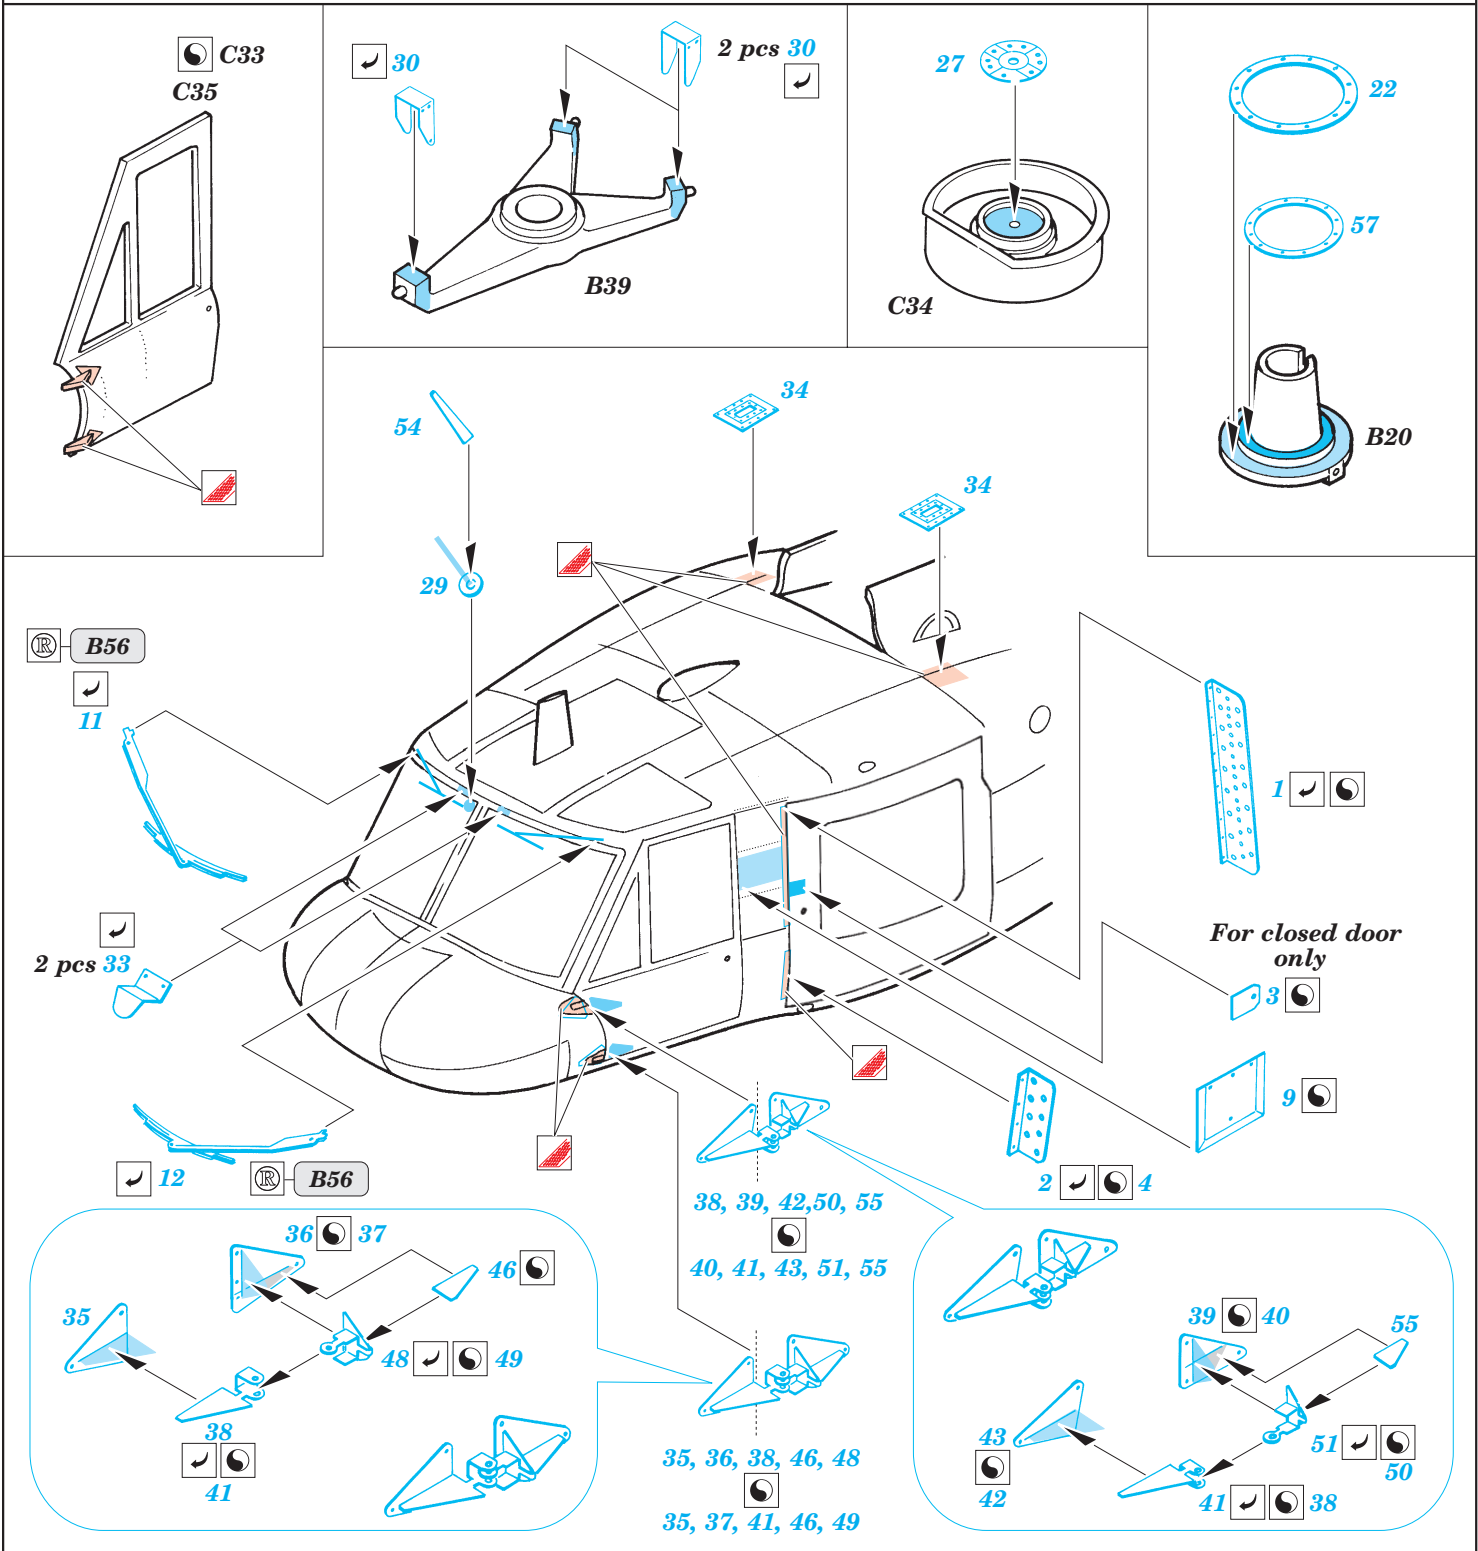

# UH-1C Huey exterior

eduard

32 092

1/35 scale detail set for Academy/Italeri kit • sada detailů pro model 1/35 Academy/Italeri

- APPLY EXPRESS MASK AND PAINT BEFORE GLUING  
POUŽÍTE EXPRESNÍ MASKU NABARVIT PŘED SLEPENÍM
- SYMETRICAL ASSEMBLY  
SYMETRICKÁ MONTÁŽ
- REMOVE  
ODSTRANIT
- GRIND  
OBROUSIT
- DRILL HOLE  
VRTAT OTVOR
- BEND  
OHNOUT
- OPTION  
VOLBA
- REPLACE  
NAHRADIT

  ORIGINAL KIT PARTS  
PŮVODNÍ DÍLY STAVEBNICE
   PHOTO-ETCHED PARTS  
LEPTANÉ DÍLY
   PARTS TO BE REMOVED  
DÍLY K ODSTRANĚNÍ
   FILL  
TMELIT

References : - Squadron Signal No.1075 : UH-1 Huey in action  
 - Squadron Signal Publ. No.5001 : Huey  
 - Journal of the IPMS Canada Volume 22 Number 5