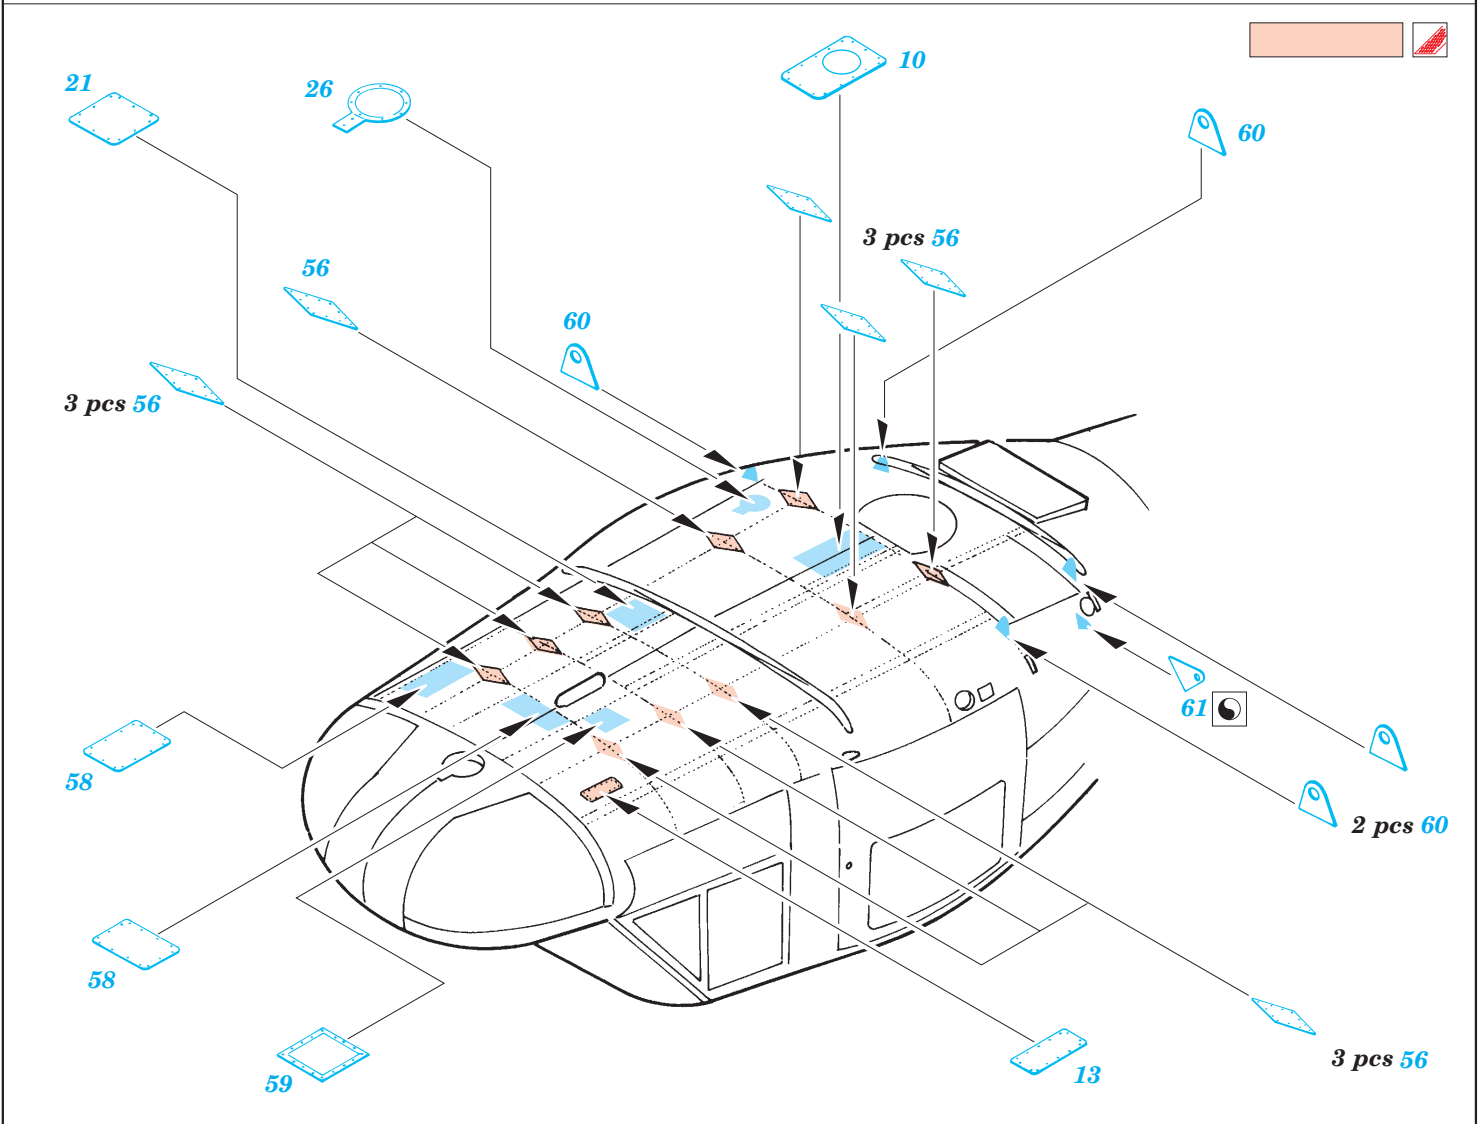

# UH-1C Huey exterior

eduard

32 092

1/35 scale detail set for Academy/Italeri kit • sada detailů pro model 1/35 Academy/Italeri

- APPLY EXPRESS MASK AND PAINT BEFORE GLUING  
POUŽÍTE EXPRESNÍ MASKU NABARVIT PŘED SLEPENÍM
- SYMETRICAL ASSEMBLY  
SYMETRICKÁ MONTÁŽ
- REMOVE  
ODSTRANIT
- GRIND  
OBROUSIT
- DRILL HOLE  
VRTAT OTVOR
- BEND  
OHNOUT
- OPTION  
VOLBA
- REPLACE  
NAHRADIT

  ORIGINAL KIT PARTS  
PŮVODNÍ DÍLY STAVEBNICE
   PHOTO-ETCHED PARTS  
LEPTANÉ DÍLY
   PARTS TO BE REMOVED  
DÍLY K ODSTRANĚNÍ
   FILL  
TMELIT

References : - Squadron Signal No.1075 : UH-1 Huey in action  
 - Squadron Signal Publ. No.5001 : Huey  
 - Journal of the IPMS Canada Volume 22 Number 5