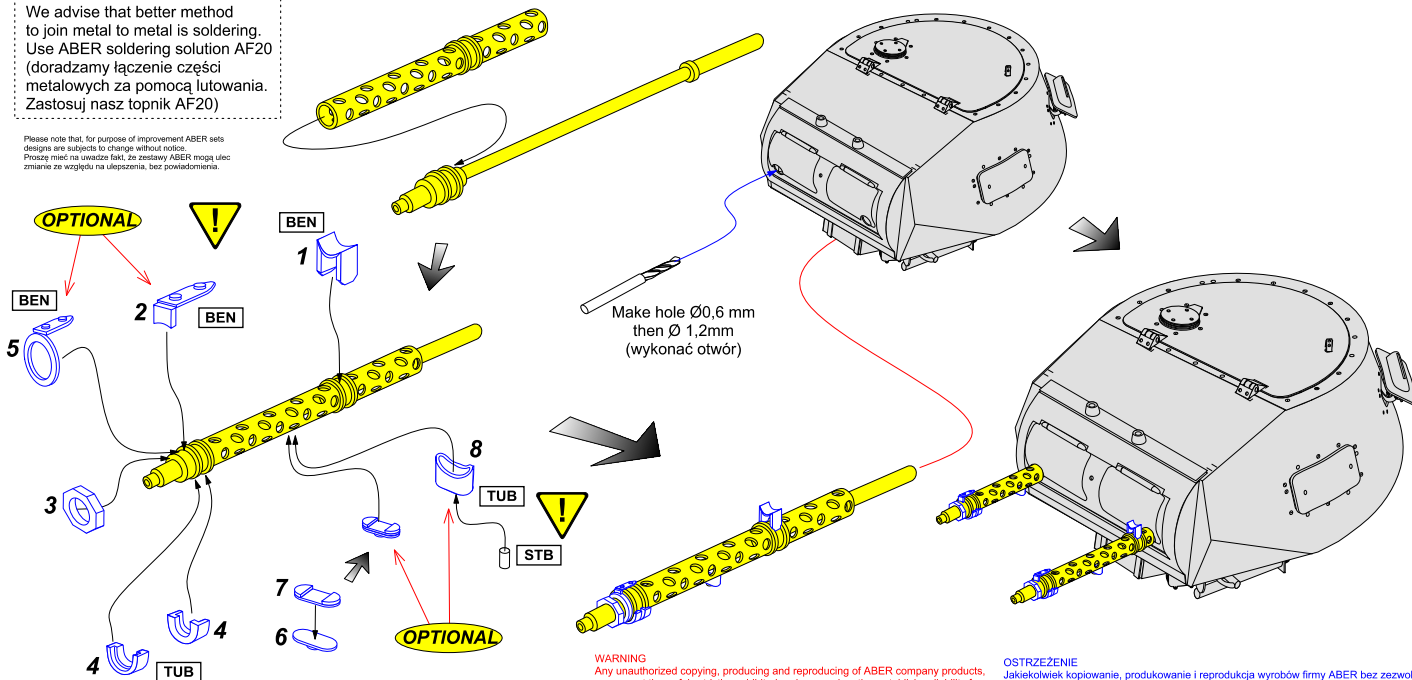

We advise that better method to join metal to metal is soldering. Use ABER soldering solution AF20 (doradzamy łączenie części metalowych za pomocą lutowania. Zastosuj nasz topnik AF20)