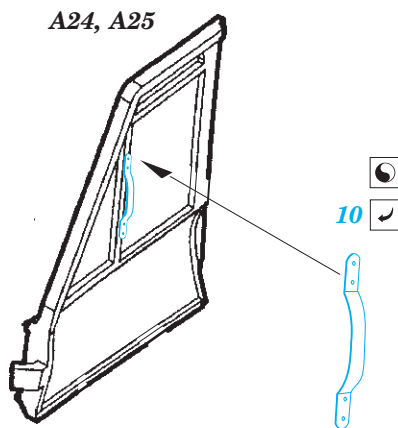

UH-1D 1/48

eduard

detail set for 1/48 KITTY HAWK kit • sada detailů pro stavebnici 1/48 KITTY HAWK

49 861

- APPLY EXPRESS MASK AND PAINT BEFORE GLUING
POUŽIT EXPRESS MASK NABARVIT PŘED SLEPENÍM
- SYMMETRICAL ASSEMBLY
SYMETRICKÁ MONTÁŽ
- REMOVE
ODSTRANIT
- GRIND
OBROUSIT
- DRILL HOLE
VRTÁT OTVOR
- BEND
OHNOUT
- OPTION
VOLBA
- REPLACE
NAHRADIT
- 1** COLORED ETCHED PARTS
LEPTANÉ BAREVNÉ DÍLY
- 1** ETCHED PARTS
LEPTANÉ NEBAREVNÉ DÍLY
- 1** ORIGINAL KIT PARTS
PŮVODNÍ DÍLY STAVEBNICE

ORIGINAL KIT PARTS
PŮVODNÍ DÍLY STAVEBNICE

PHOTO-ETCHED PARTS
LEPTANÉ DÍLY

PARTS TO BE REMOVED
DÍLY K ODSTRANĚNÍ

FILL
TMELIT

Related products:

FE 862 UH-1D seatbelts STEEL 1/48

48 935 UH-1D cargo interior 1/48