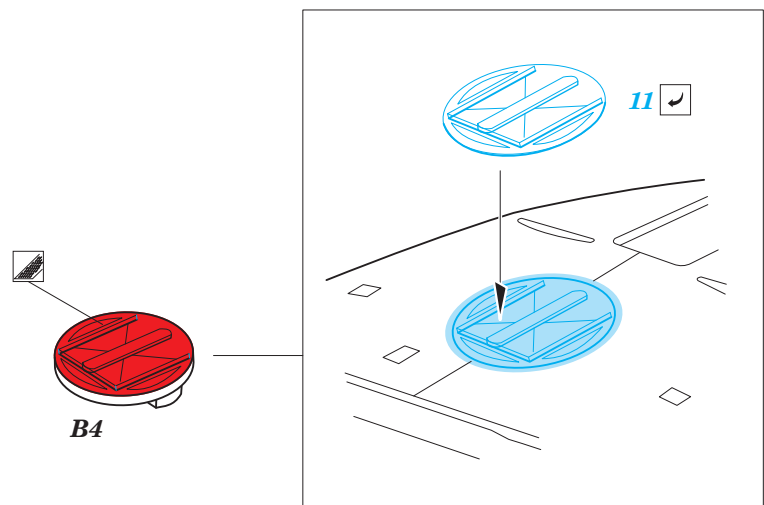

UH-1D 1/48

eduard

detail set for 1/48 KITTY HAWK kit • sada detailů pro stavebnici 1/48 KITTY HAWK

49 861

- APPLY EXPRESS MASK AND PAINT BEFORE GLUING
POUŽIT EXPRESS MASK NABARVIT PŘED SLEPENÍM
- SYMMETRICAL ASSEMBLY
SYMETRICKÁ MONTÁŽ
- REMOVE
ODSTRANIT
- GRIND
OBROUSIT
- DRILL HOLE
VRTÁT OTVOR
- BEND
OHNOUT
- OPTION
VOLBA
- REPLACE
NAHRADIT
- 1** COLORED ETCHED PARTS
LEPTANÉ BAREVNÉ DÍLY
- 1** ETCHED PARTS
LEPTANÉ NEBAREVNÉ DÍLY
- 1** ORIGINAL KIT PARTS
PŮVODNÍ DÍLY STAVEBNICE

ORIGINAL KIT PARTS
PŮVODNÍ DÍLY STAVEBNICE

PHOTO-ETCHED PARTS
LEPTANÉ DÍLY

PARTS TO BE REMOVED
DÍLY K ODSTRANĚNÍ

FILL
TMELIT

Related products:

FE 862 UH-1D seatbelts STEEL 1/48

48 935 UH-1D cargo interior 1/48