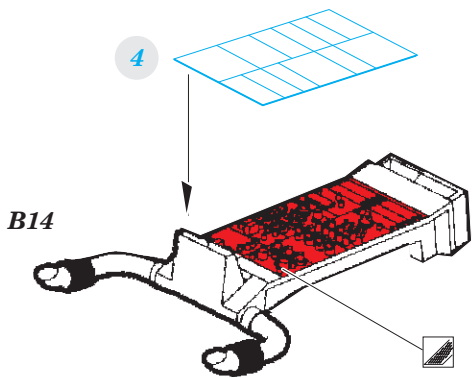

UH-1D 1/48

eduard

detail set for 1/48 KITTY HAWK kit • sada detailů pro stavebnici 1/48 KITTY HAWK

49 861

- APPLY EXPRESS MASK AND PAINT BEFORE GLUING
POUŽIT EXPRESS MASK NABARVIT PŘED SLEPENÍM
- SYMMETRICAL ASSEMBLY
SYMETRICKÁ MONTÁŽ
- REMOVE
ODSTRANIT
- GRIND
OBROUSIT
- DRILL HOLE
VRTÁT OTVOR
- BEND
OHNOUT
- OPTION
VOLBA
- REPLACE
NAHRADIT
- 1** COLORED ETCHED PARTS
LEPTANÉ BAREVNÉ DÍLY
- 1** ETCHED PARTS
LEPTANÉ NEBAREVNÉ DÍLY
- 1** ORIGINAL KIT PARTS
PŮVODNÍ DÍLY STAVEBNICE

ORIGINAL KIT PARTS
PŮVODNÍ DÍLY STAVEBNICE

PHOTO-ETCHED PARTS
LEPTANÉ DÍLY

PARTS TO BE REMOVED
DÍLY K ODSTRANĚNÍ

FILL
TMELIT

Related products:

FE 862 UH-1D seatbelts STEEL 1/48

48 935 UH-1D cargo interior 1/48