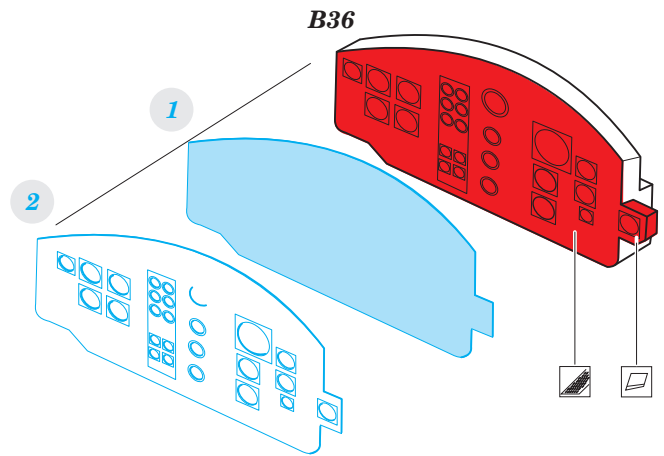

UH-1D 1/48

eduard

detail set for 1/48 KITTY HAWK kit • sada detailů pro stavebnici 1/48 KITTY HAWK

49 861

- APPLY EXPRESS MASK AND PAINT BEFORE GLUING
POUŽIT EXPRESS MASK NABARVIT PŘED SLEPENÍM
- SYMMETRICAL ASSEMBLY
SYMETRICKÁ MONTÁŽ
- REMOVE
ODSTRANIT
- GRIND
OBROUSIT
- DRILL HOLE
VRTÁT OTVOR
- BEND
OHNOUT
- OPTION
VOLBA
- REPLACE
NAHRADIT
- 1** COLORED ETCHED PARTS
LEPTANÉ BAREVNÉ DÍLY
- 1** ETCHED PARTS
LEPTANÉ NEBAREVNÉ DÍLY
- 1** ORIGINAL KIT PARTS
PŮVODNÍ DÍLY STAVEBNICE

ORIGINAL KIT PARTS
PŮVODNÍ DÍLY STAVEBNICE

PHOTO-ETCHED PARTS
LEPTANÉ DÍLY

PARTS TO BE REMOVED
DÍLY K ODSTRANĚNÍ

FILL
TMELIT

Related products:

FE 862 UH-1D seatbelts STEEL 1/48

48 935 UH-1D cargo interior 1/48