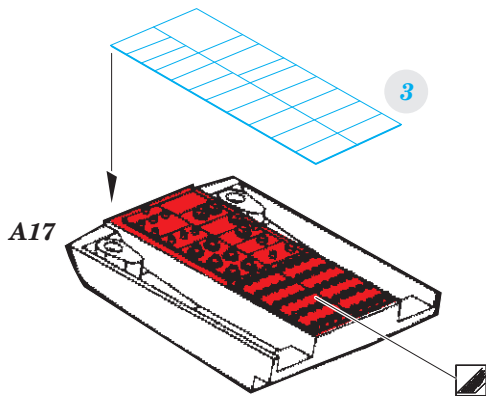

UH-1D 1/48

eduard

detail set for 1/48 KITTY HAWK kit • sada detailů pro stavebnici 1/48 KITTY HAWK

49 861

- APPLY EXPRESS MASK AND PAINT BEFORE GLUING
POUŽIT EXPRESS MASK NABARVIT PŘED SLEPENÍM
- SYMMETRICAL ASSEMBLY
SYMETRICKÁ MONTÁŽ
- REMOVE
ODSTRANIT
- GRIND
OBROUSIT
- DRILL HOLE
VRTÁT OTVOR
- BEND
OHNOUT
- OPTION
VOLBA
- REPLACE
NAHRADIT
- 1** COLORED ETCHED PARTS
LEPTANÉ BAREVNÉ DÍLY
- 1** ETCHED PARTS
LEPTANÉ NEBAREVNÉ DÍLY
- 1** ORIGINAL KIT PARTS
PŮVODNÍ DÍLY STAVEBNICE

ORIGINAL KIT PARTS
PŮVODNÍ DÍLY STAVEBNICE

PHOTO-ETCHED PARTS
LEPTANÉ DÍLY

PARTS TO BE REMOVED
DÍLY K ODSTRANĚNÍ

FILL
TMELIT

Related products:

FE 862 UH-1D seatbelts STEEL 1/48

48 935 UH-1D cargo interior 1/48