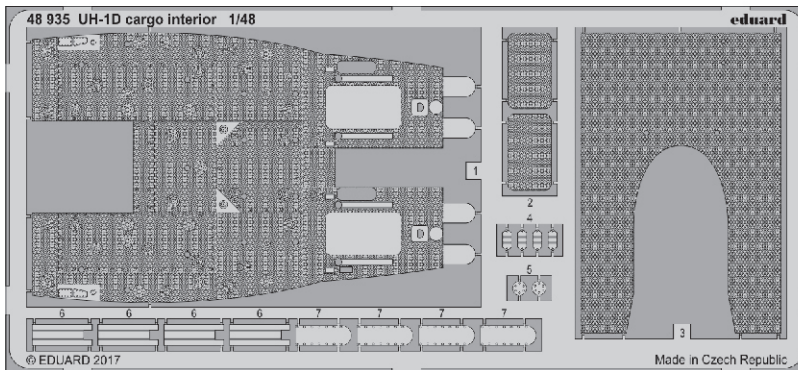

ORIGINAL KIT PARTS
PŮVODNÍ DÍLY STAVEBNICE

PHOTO-ETCHED PARTS
LEPTANÉ DÍLY

PARTS TO BE REMOVED
DÍLY K ODSTRANĚNÍ

FILL
TMELIT

Related products:

FE 862 UH-1D seatbelts STEEL 1/48

48 935 UH-1D cargo interior 1/48