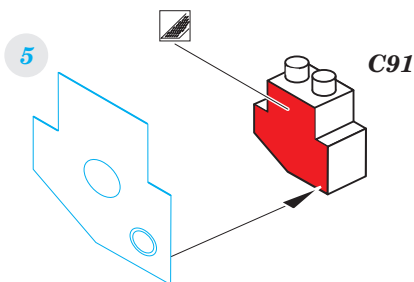

UH-1D 1/48

eduard

detail set for 1/48 KITTY HAWK kit • sada detailů pro stavebnici 1/48 KITTY HAWK

49 861

- APPLY EXPRESS MASK AND PAINT BEFORE GLUING
POUŽIT EXPRESS MASK NABARVIT PŘED SLEPENÍM
- SYMMETRICAL ASSEMBLY
SYMETRICKÁ MONTÁŽ
- REMOVE
ODSTRANIT
- GRIND
OBROUSIT
- DRILL HOLE
VRTÁT OTVOR
- BEND
OHNOUT
- OPTION
VOLBA
- REPLACE
NAHRADIT
- 1** COLORED ETCHED PARTS
LEPTANÉ BAREVNÉ DÍLY
- 1** ETCHED PARTS
LEPTANÉ NEBAREVNÉ DÍLY
- 1** ORIGINAL KIT PARTS
PŮVODNÍ DÍLY STAVEBNICE

ORIGINAL KIT PARTS
PŮVODNÍ DÍLY STAVEBNICE

PHOTO-ETCHED PARTS
LEPTANÉ DÍLY

PARTS TO BE REMOVED
DÍLY K ODSTRANĚNÍ

FILL
TMELIT

Related products:

FE 862 UH-1D seatbelts STEEL 1/48

48 935 UH-1D cargo interior 1/48