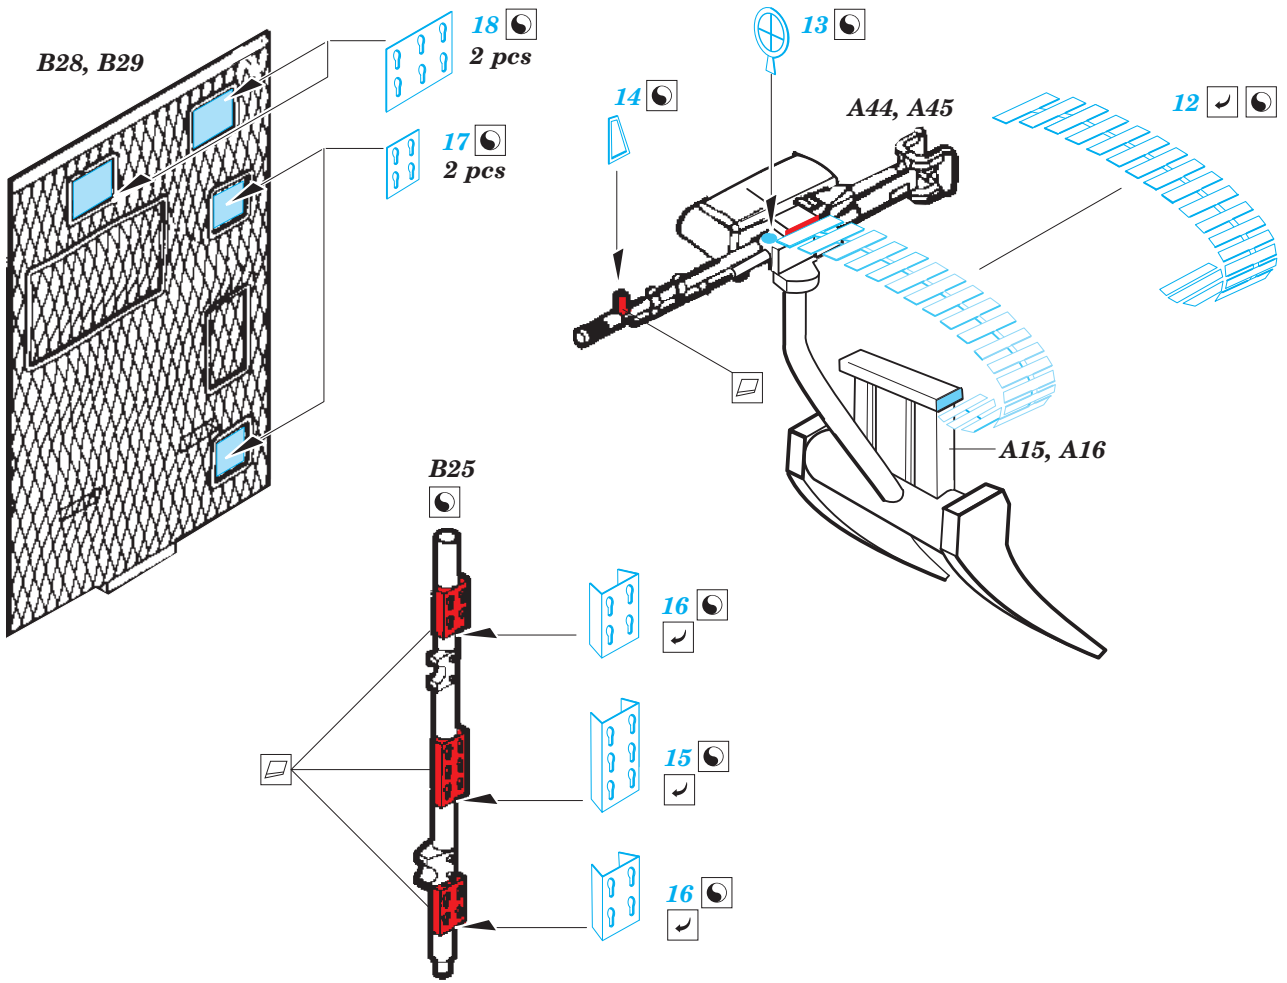

UH-1D 1/48

eduard

detail set for 1/48 KITTY HAWK kit • sada detailů pro stavebnici 1/48 KITTY HAWK

49 861

- APPLY EXPRESS MASK AND PAINT BEFORE GLUING
POUŽIT EXPRESS MASK NABARVIT PŘED SLEPENÍM
- SYMMETRICAL ASSEMBLY
SYMETRICKÁ MONTÁŽ
- REMOVE
ODSTRANIT
- GRIND
OBROUSIT
- DRILL HOLE
VRTÁT OTVOR
- BEND
OHNOUT
- OPTION
VOLBA
- REPLACE
NAHRADIT
- 1** COLORED ETCHED PARTS
LEPTANÉ BAREVNÉ DÍLY
- 1** ETCHED PARTS
LEPTANÉ NEBAREVNÉ DÍLY
- 1** ORIGINAL KIT PARTS
PŮVODNÍ DÍLY STAVEBNICE

ORIGINAL KIT PARTS
PŮVODNÍ DÍLY STAVEBNICE

PHOTO-ETCHED PARTS
LEPTANÉ DÍLY

PARTS TO BE REMOVED
DÍLY K ODSTRANĚNÍ

FILL
TMELIT

Related products:

FE 862 UH-1D seatbelts STEEL 1/48

48 935 UH-1D cargo interior 1/48