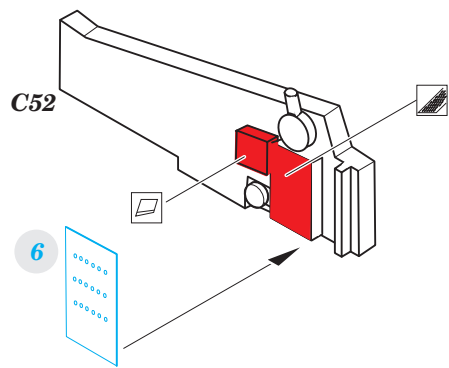

UH-1D 1/48

eduard

detail set for 1/48 KITTY HAWK kit • sada detailů pro stavebnici 1/48 KITTY HAWK

49 861

- APPLY EXPRESS MASK AND PAINT BEFORE GLUING
POUŽIT EXPRESS MASK NABARVIT PŘED SLEPENÍM
- SYMMETRICAL ASSEMBLY
SYMETRICKÁ MONTÁŽ
- REMOVE
ODSTRANIT
- GRIND
OBROUSIT
- DRILL HOLE
VRTÁT OTVOR
- BEND
OHNOUT
- OPTION
VOLBA
- REPLACE
NAHRADIT
- 1** COLORED ETCHED PARTS
LEPTANÉ BAREVNÉ DÍLY
- 1** ETCHED PARTS
LEPTANÉ NEBAREVNÉ DÍLY
- 1** ORIGINAL KIT PARTS
PŮVODNÍ DÍLY STAVEBNICE

ORIGINAL KIT PARTS
PŮVODNÍ DÍLY STAVEBNICE

PHOTO-ETCHED PARTS
LEPTANÉ DÍLY

PARTS TO BE REMOVED
DÍLY K ODSTRANĚNÍ

FILL
TMELIT

Related products:

FE 862 UH-1D seatbelts STEEL 1/48

48 935 UH-1D cargo interior 1/48