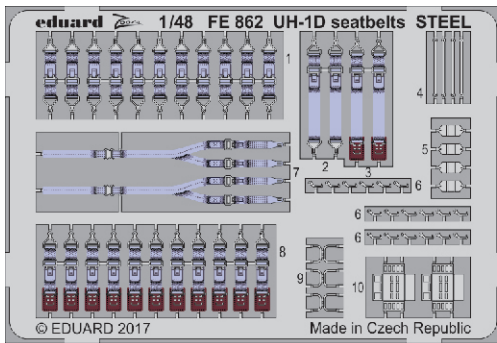

ORIGINAL KIT PARTS
PŮVODNÍ DÍLY STAVEBNICE

PHOTO-ETCHED PARTS
LEPTANÉ DÍLY

PARTS TO BE REMOVED
DÍLY K ODSTRANĚNÍ

FILL
TMELIT

Related products:

FE 862 UH-1D seatbelts STEEL 1/48

48 935 UH-1D cargo interior 1/48