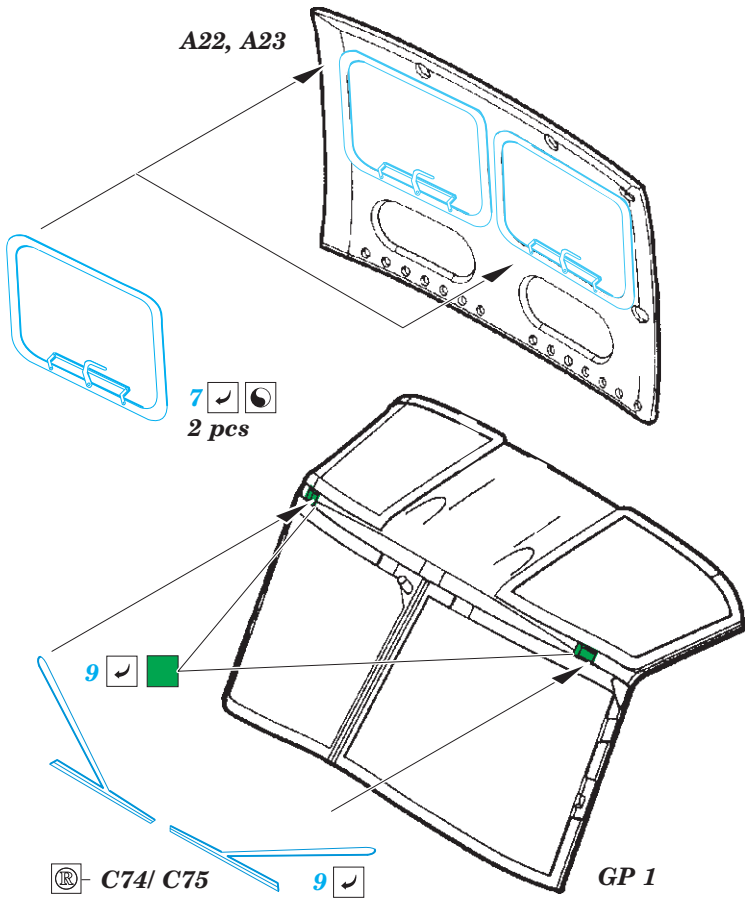

UH-1D 1/48

eduard

detail set for 1/48 KITTY HAWK kit • sada detailů pro stavebnici 1/48 KITTY HAWK

49 861

- APPLY EXPRESS MASK AND PAINT BEFORE GLUING
POUŽIT EXPRESS MASK NABARVIT PŘED SLEPENÍM
- SYMMETRICAL ASSEMBLY
SYMETRICKÁ MONTÁŽ
- REMOVE
ODSTRANIT
- GRIND
OBROUSIT
- DRILL HOLE
VRTÁT OTVOR
- BEND
OHNOUT
- OPTION
VOLBA
- REPLACE
NAHRADIT
- 1** COLORED ETCHED PARTS
LEPTANÉ BAREVNÉ DÍLY
- 1** ETCHED PARTS
LEPTANÉ NEBAREVNÉ DÍLY
- 1** ORIGINAL KIT PARTS
PŮVODNÍ DÍLY STAVEBNICE

ORIGINAL KIT PARTS
PŮVODNÍ DÍLY STAVEBNICE

PHOTO-ETCHED PARTS
LEPTANÉ DÍLY

PARTS TO BE REMOVED
DÍLY K ODSTRANĚNÍ

FILL
TMELIT

Related products:

FE 862 UH-1D seatbelts STEEL 1/48

48 935 UH-1D cargo interior 1/48