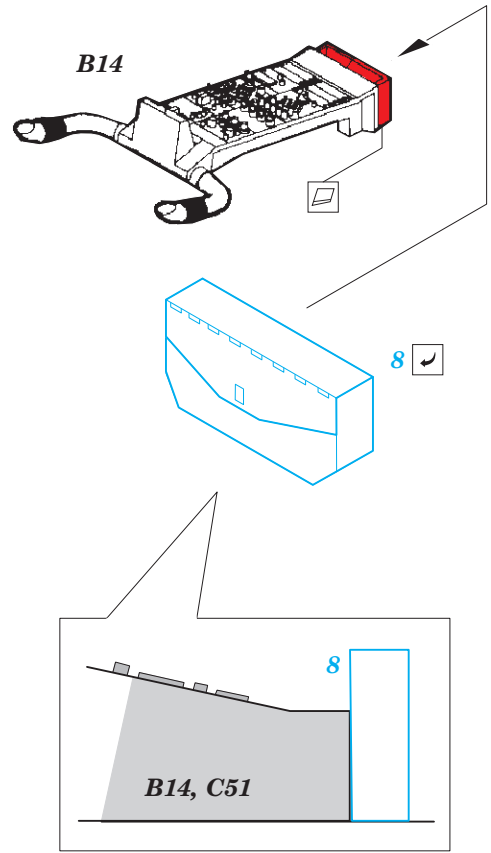

UH-1D 1/48

eduard

detail set for 1/48 KITTY HAWK kit • sada detailů pro stavebnici 1/48 KITTY HAWK

49 861

- APPLY EXPRESS MASK AND PAINT BEFORE GLUING
POUŽIT EXPRESS MASK NABARVIT PŘED SLEPENÍM
- SYMMETRICAL ASSEMBLY
SYMETRICKÁ MONTÁŽ
- REMOVE
ODSTRANIT
- GRIND
OBROUSIT
- DRILL HOLE
VRTÁT OTVOR
- BEND
OHNOUT
- OPTION
VOLBA
- REPLACE
NAHRADIT
- 1** COLORED ETCHED PARTS
LEPTANÉ BAREVNÉ DÍLY
- 1** ETCHED PARTS
LEPTANÉ NEBAREVNÉ DÍLY
- 1** ORIGINAL KIT PARTS
PŮVODNÍ DÍLY STAVEBNICE

ORIGINAL KIT PARTS
PŮVODNÍ DÍLY STAVEBNICE

PHOTO-ETCHED PARTS
LEPTANÉ DÍLY

PARTS TO BE REMOVED
DÍLY K ODSTRANĚNÍ

FILL
TMELIT

Related products:

FE 862 UH-1D seatbelts STEEL 1/48

48 935 UH-1D cargo interior 1/48