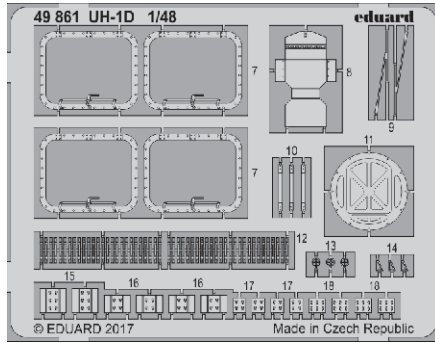

UH-1D 1/48

eduard

detail set for 1/48 KITTY HAWK kit • sada detailů pro stavebnici 1/48 KITTY HAWK

49 861

- APPLY EXPRESS MASK AND PAINT BEFORE GLUING
POUŽIT EXPRESS MASK NABARVIT PŘED SLEPENÍM
- SYMMETRICAL ASSEMBLY
SYMETRICKÁ MONTÁŽ
- REMOVE
ODSTRANIT
- GRIND
OBROUSIT
- DRILL HOLE
VRTÁT OTVOR
- BEND
OHNOUT
- OPTION
VOLBA
- REPLACE
NAHRADIT
- 1** COLORED ETCHED PARTS
LEPTANÉ BAREVNÉ DÍLY
- 1** ETCHED PARTS
LEPTANÉ NEBAREVNÉ DÍLY
- 1** ORIGINAL KIT PARTS
PŮVODNÍ DÍLY STAVEBNICE

ORIGINAL KIT PARTS
PŮVODNÍ DÍLY STAVEBNICE

PHOTO-ETCHED PARTS
LEPTANÉ DÍLY

PARTS TO BE REMOVED
DÍLY K ODSTRANĚNÍ

FILL
TMELIT

Related products:

FE 862 UH-1D seatbelts STEEL 1/48

48 935 UH-1D cargo interior 1/48