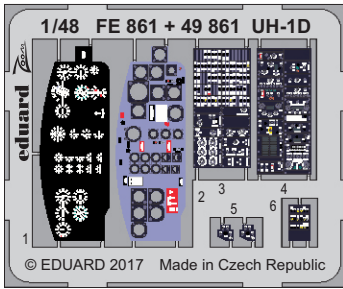

UH-1D 1/48

eduard

detail set for 1/48 KITTY HAWK kit • sada detailů pro stavebnici 1/48 KITTY HAWK

49 861

- APPLY EXPRESS MASK AND PAINT BEFORE GLUING
POUŽIT EXPRESS MASK NABARVIT PŘED SLEPENÍM
- SYMMETRICAL ASSEMBLY
SYMETRICKÁ MONTÁŽ
- REMOVE
ODSTRANIT
- GRIND
OBROUSIT
- DRILL HOLE
VRTÁT OTVOR
- BEND
OHNOUT
- OPTION
VOLBA
- REPLACE
NAHRADIT
- 1** COLORED ETCHED PARTS
LEPTANÉ BAREVNÉ DÍLY
- 1** ETCHED PARTS
LEPTANÉ NEBAREVNÉ DÍLY
- 1** ORIGINAL KIT PARTS
PŮVODNÍ DÍLY STAVEBNICE

ORIGINAL KIT PARTS
PŮVODNÍ DÍLY STAVEBNICE

PHOTO-ETCHED PARTS
LEPTANÉ DÍLY

PARTS TO BE REMOVED
DÍLY K ODSTRANĚNÍ

FILL
TMELIT

Related products:

FE 862 UH-1D seatbelts STEEL 1/48

48 935 UH-1D cargo interior 1/48