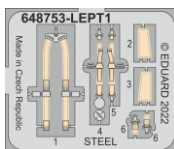

648 753 Vampire F.3 seat

for Airfix kit - pro stavebnici Airfix

R7

eduard
BRASSIN
Print

1/48 scale

648 753 Vampire F.3 seat

for Airfix kit - pro stavebnici Airfix

1/48

COLOURS

GSI Creos (GUNZE)		Mr.METAL COLOR
AQUEOUS	Mr.COLOR	
H 8	C 8	SILVER
H12	C 33	FLAT BLACK
H 33	C 81	RUSSET
H 47	C 41	RED BROWN

eduard

435 21 Obrnice 170
Czech Republic

www.eduard.com
5,95

eduard

1

- | | |
|---|---------------------|
| REMOVE
ODSTRANIT | BEND
OHNOUT |
| GRIND
OBROUSIT | OPTION
VOLBA |
| DRILL HOLE
VRTAT OTVOR | REPLACE
NAHRADIT |
| SYMMETRICAL ASSEMBLY
SYMETRICKÁ MONTÁŽ | |
| SCRIBE THE PANEL AND HOLES
RYTÍ | |
| REVERSE SIDE
OTOČIT | |

H 47
C 41
RED BROWN

?
FLAT BLACK

H 12
C 33
FLAT BLACK

H 12
C 33
FLAT BLACK

H 12
C 33
FLAT BLACK

3

2

H 33
C 81
RUSSET