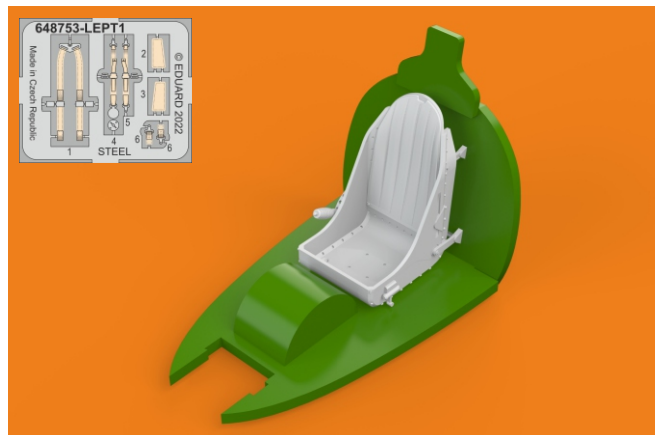

648 753 Vampire F.3 seat

for Airfix kit - pro stavebnici Airfix

R7

eduard
BRASSIN
Print

1/48 scale

648 753 Vampire F.3 seat

for Airfix kit - pro stavebnici Airfix

1/48

COLOURS

GSI Creos (GUNZE)		Mr.METAL COLOR
AQUEOUS	Mr.COLOR	
H 8	C 8	SILVER
H12	C 33	FLAT BLACK
H 33	C 81	RUSSET
H 47	C 41	RED BROWN

eduard

435 21 Obrnice 170
Czech Republic

www.eduard.com
5,95

eduard

1

- | | |
|---|---------------------|
| REMOVE
ODSTRANIT | BEND
OHNOUT |
| GRIND
OBROUSIT | OPTION
VOLBA |
| DRILL HOLE
VRTAT OTVOR | REPLACE
NAHRADIT |
| SYMMETRICAL ASSEMBLY
SYMETRICKÁ MONTÁŽ | |
| SCRIBE THE PANEL AND HOLES
RYTÍ | |
| REVERSE SIDE
OTOČIT | |