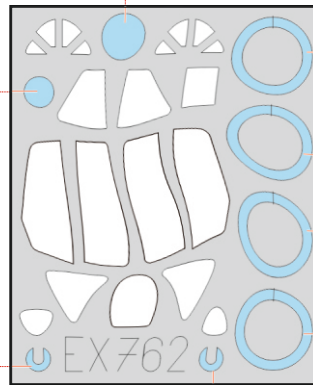

MiG-15

for kit **BRONCO / HOBBY 2000**

scale **1/48**

1.)

GP6

GP8

LIQUID MASK

B18

C13

2.)

GP9

GP3

GP1

GP7

GP2

outside

GP2

inside

3.)