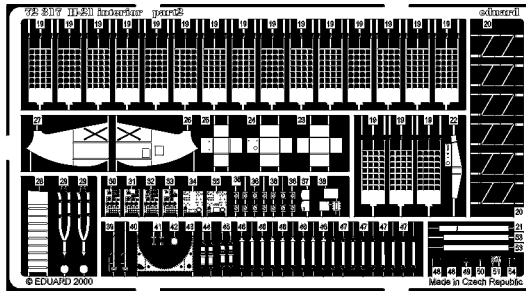

# H-21 interior

1/72 scale detail set for Italeri kit

-  OPPOSITE SIDE
-  REMOVE
-  BEND
-  REPLACE
-  GRIND
-  OPTION

<b>A</b>	<b>B</b>	<b>C</b>	<b>D</b>	<b>72 317</b>
				