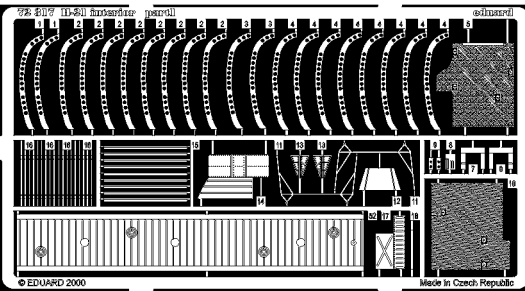

# H-21 interior

1/72 scale detail set for Italeri kit

-  OPPOSITE SIDE
-  REMOVE
-  BEND
-  REPLACE
-  GRIND
-  OPTION

<b>A</b>	<b>B</b>	<b>C</b>	<b>D</b>	<b>72 317</b>
				