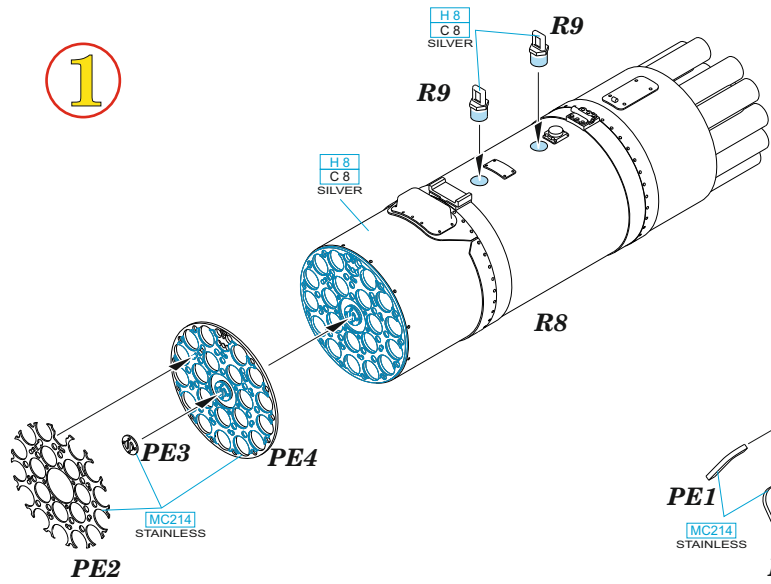

648 575 B8V20 rocket launcher

648 575 B8V20 rocket launcher 1/48

R8 4pcs. R9 8pcs.

1/48 scale

COLOURS			
GSI Creos (GUNZE)			
AQUEOUS	Mr.COLOR		
[H 8]	[C 8]	SILVER	

Mr.METAL COLOR	
[MC214]	STAINLESS

This product contains metal and resin detail parts for upgrading scale plastic models. When selecting this set make sure that it is for the kit mentioned in product name as these sets are made specifically for that kit. When upgrading the model some cutting or corrections may be necessary for parts to fit accurately. **WARNING!** This set contains small and sharp parts. Work carefully in a ventilated and well-lit room. Safety glasses are recommended. This product is not suitable for children below 14 years of age.

Tento výrobek obsahuje leptané a odlévané detaily pro úpravu a vylepšení plastického modelu. Při výběru sady kovových detailů zkontrolujte, zda je určena pro model, který chcete upravit. Model, pro který je sada určena, je uveden u názvu výrobku. Pro přesnou aplikaci kovových a odlévaných dílů může být zapotřebí upravit díly upravovaného modelu. **POZOR!** Sada obsahuje malé ostré díly. Pracujte ve větrané a dobře osvětlené místnosti. Doporučujeme použití ochranných brýlí. Tento výrobek není vhodný pro děti mladší 14 let.

435 21 Obrnice 170
Czech Republic

www.eduard.com

14,95

BEST BRASS RESIN AROUND!

1

2

3

	REMOVE ODSTRANIT		BEND OHNOUT
	GRIND OBROUSIT		OPTION VOLBA
	DRILL HOLE VRTAT OTVOR		REPLACE NAHRADIT
	SYMMETRICAL ASSEMBLY SYMETRICKÁ MONTÁŽ		
	SCRIBE THE PANEL AND HOLES RYTI		
	REVERSE SIDE OTOČIT		