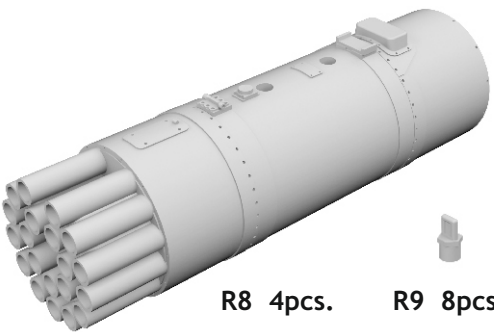

648 575 B8V20 rocket launcher

648 575 B8V20 rocket launcher 1/48

R8 4pcs. R9 8pcs.

1/48 scale

COLOURS			
GSI Creos (GUNZE)			
AQUEOUS	Mr.COLOR		
[H 8]	[C 8]	SILVER	

Mr.METAL COLOR	
[MC214]	STAINLESS

This product contains metal and resin detail parts for upgrading scale plastic models. When selecting this set make sure that it is for the kit mentioned in product name as these sets are made specifically for that kit. When upgrading the model some cutting or corrections may be necessary for parts to fit accurately. **WARNING!** This set contains small and sharp parts. Work carefully in a ventilated and well-lit room. Safety glasses are recommended. This product is not suitable for children below 14 years of age.

Tento výrobek obsahuje leptané a odlévané detaily pro úpravu a vylepšení plastického modelu. Při výběru sady kovových detailů zkontrolujte, zda je určena pro model, který chcete upravit. Model, pro který je sada určena, je uveden u názvu výrobku. Pro přesnou aplikaci kovových a odlévaných dílů může být zapotřebí upravit díly upravovaného modelu. **POZOR!** Sada obsahuje malé ostré díly. Pracujte ve větrané a dobře osvětlené místnosti. Doporučujeme použití ochranných brýlí. Tento výrobek není vhodný pro děti mladší 14 let.

435 21 Obrnice 170
Czech Republic

www.eduard.com

14,95

BEST BRASS RESIN AROUND!

1

2

3

	REMOVE ODSTRANIT		BEND OHNOUT
	GRIND OBROUSIT		OPTION VOLBA
	DRILL HOLE VRTAT OTVOR		REPLACE NAHRADIT
	SYMMETRICAL ASSEMBLY SYMETRICKÁ MONTÁŽ		
	SCRIBE THE PANEL AND HOLES RYTI		
	REVERSE SIDE OTOČIT		