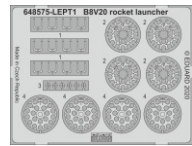

648 575 B8V20 rocket launcher

648 575 B8V20 rocket launcher 1/48

R8 4pcs. R9 8pcs.

1/48 scale

COLOURS			
GSI Creos (GUNZE)			
AQUEOUS	Mr.COLOR		
[H 8]	[C 8]	SILVER	

Mr.METAL COLOR	
[MC214]	STAINLESS

This product contains metal and resin detail parts for upgrading scale plastic models. When selecting this set make sure that it is for the kit mentioned in product name as these sets are made specifically for that kit. When upgrading the model some cutting or corrections may be necessary for parts to fit accurately. **WARNING!** This set contains small and sharp parts. Work carefully in a ventilated and well-lit room. Safety glasses are recommended. This product is not suitable for children below 14 years of age.

Tento výrobek obsahuje leptané a odlévané detaily pro úpravu a vylepšení plastického modelu. Při výběru sady kovových detailů zkontrolujte, zda je určena pro model, který chcete upravit. Model, pro který je sada určena, je uveden u názvu výrobku. Pro přesnou aplikaci kovových a odlévaných dílů může být zapotřebí upravit díly upravovaného modelu. **POZOR!** Sada obsahuje malé ostré díly. Pracujte ve větrané a dobře osvětlené místnosti. Doporučujeme použití ochranných brýlí. Tento výrobek není vhodný pro děti mladší 14 let.