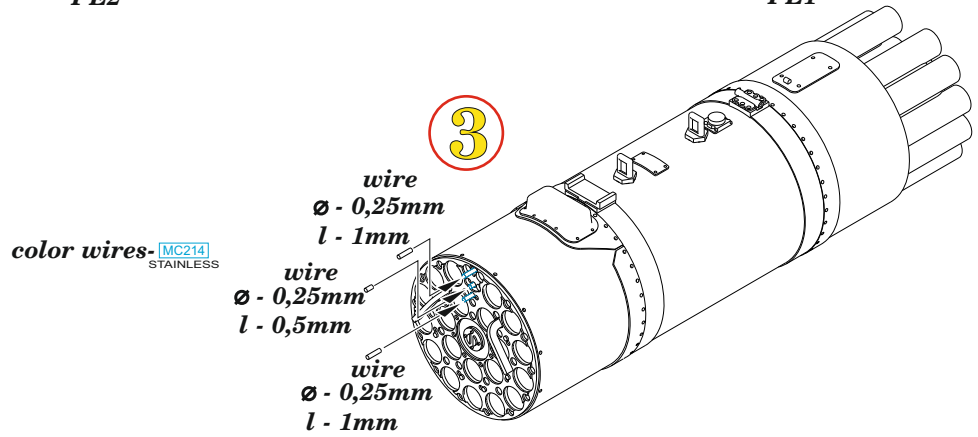

435 21 Obrnice 170
Czech Republic

www.eduard.com

14,95

BEST BRASS RESIN AROUND!

1

2

3

	REMOVE ODSTRANIT		BEND OHNOUT
	GRIND OBROUSIT		OPTION VOLBA
	DRILL HOLE VRTAT OTVOR		REPLACE NAHRADIT
	SYMMETRICAL ASSEMBLY SYMETRICKÁ MONTÁŽ		
	SCRIBE THE PANEL AND HOLES RYTI		
	REVERSE SIDE OTOČIT		