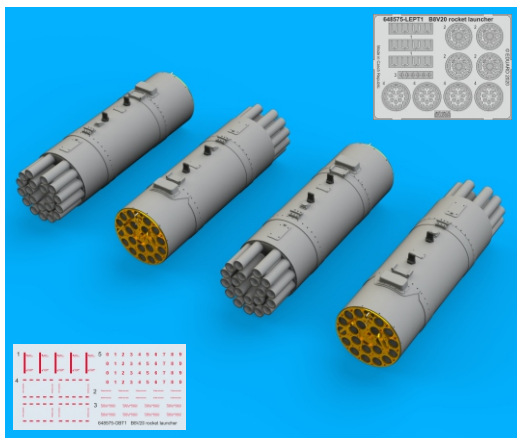

648 575 B8V20 rocket launcher

648 575 B8V20 rocket launcher 1/48

R8 4pcs. R9 8pcs.

1/48 scale

COLOURS			
GSI Creos (GUNZE)			
AQUEOUS	Mr.COLOR		
[H 8]	[C 8]	SILVER	

Mr.METAL COLOR	
[MC214]	STAINLESS

This product contains metal and resin detail parts for upgrading scale plastic models. When selecting this set make sure that it is for the kit mentioned in product name as these sets are made specifically for that kit. When upgrading the model some cutting or corrections may be necessary for parts to fit accurately. **WARNING!** This set contains small and sharp parts. Work carefully in a ventilated and well-lit room. Safety glasses are recommended. This product is not suitable for children below 14 years of age.

Tento výrobek obsahuje leptané a odlévané detaily pro úpravu a vylepšení plastického modelu. Při výběru sady kovových detailů zkontrolujte, zda je určena pro model, který chcete upravit. Model, pro který je sada určena, je uveden u názvu výrobku. Pro přesnou aplikaci kovových a odlévaných dílů může být zapotřebí upravit díly upravovaného modelu. **POZOR!** Sada obsahuje malé ostré díly. Pracujte ve větrané a dobře osvětlené místnosti. Doporučujeme použití ochranných brýlí. Tento výrobek není vhodný pro děti mladší 14 let.

435 21 Obrnice 170
Czech Republic

www.eduard.com

14,95

BEST BRASS RESIN AROUND!

1

2

3

	REMOVE ODSTRANIT		BEND OHNOUT
	GRIND OBROUSIT		OPTION VOLBA
	DRILL HOLE VRTAT OTVOR		REPLACE NAHRADIT
	SYMMETRICAL ASSEMBLY SYMETRICKÁ MONTÁŽ		
	SCRIBE THE PANEL AND HOLES RYTI		
	REVERSE SIDE OTOČIT		