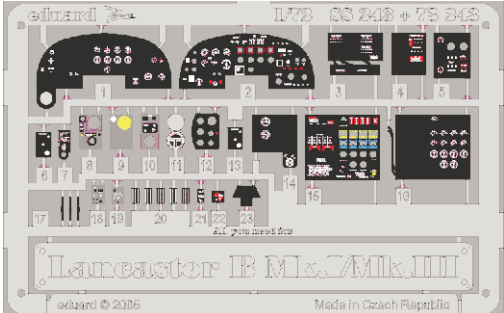

Lancaster B Mk.I/ Mk.III

eduard

SS243

1/72 scale detail set for Hasegawa kit • sada detailů pro model Hasegawa 1/72

- SYMMETRICAL ASSEMBLY
SYMETRICKÁ MONTÁŽ
- REMOVE
ODSTRANIT
- BEND
OHNOUT
- REPLACE
NAHRADIT
- GRIND
OBROUSIT
- OPTION
VOLBA

 ORIGINAL KIT PARTS
PŮVODNÍ DÍLY STAVEBNICE
 PHOTO-ETCHED PARTS
LEPTANÉ DÍLY
 PARTS TO BE REMOVED
DÍLY K ODSTRANĚNÍ
 FILL
TMELIT