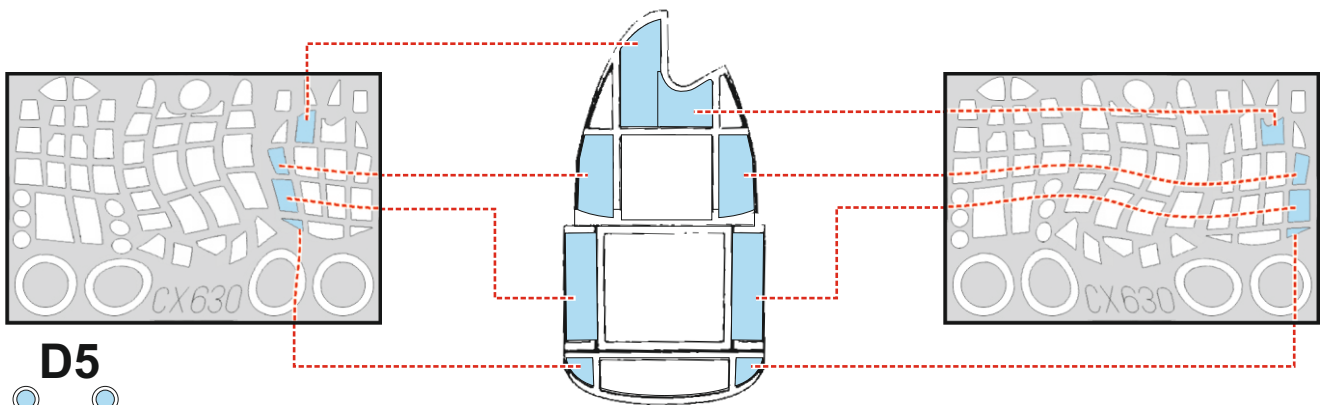

Tu-2T

CX 630

for kit **ICM**

scale **1/72**

D2

D3

D5