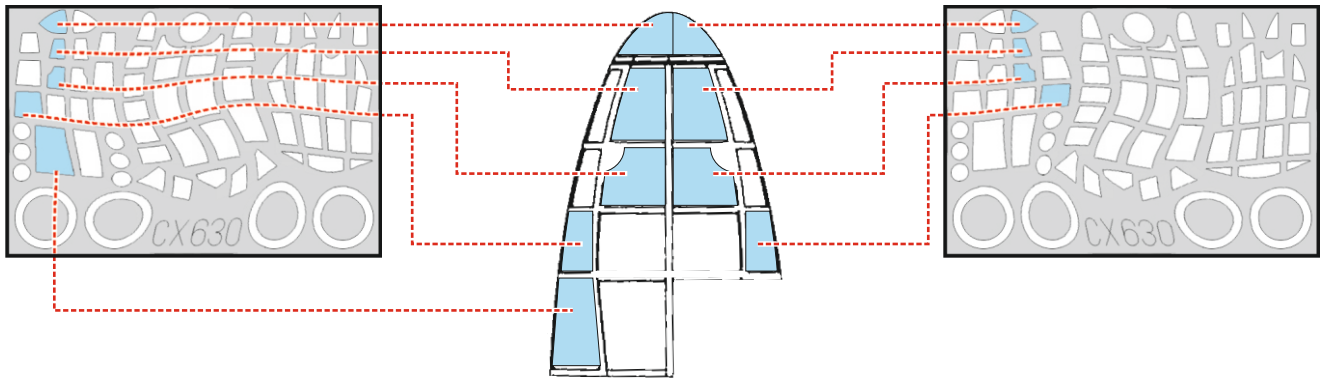

Tu-2T

CX 630

for kit **ICM**

scale **1/72**

D2

D3

D5