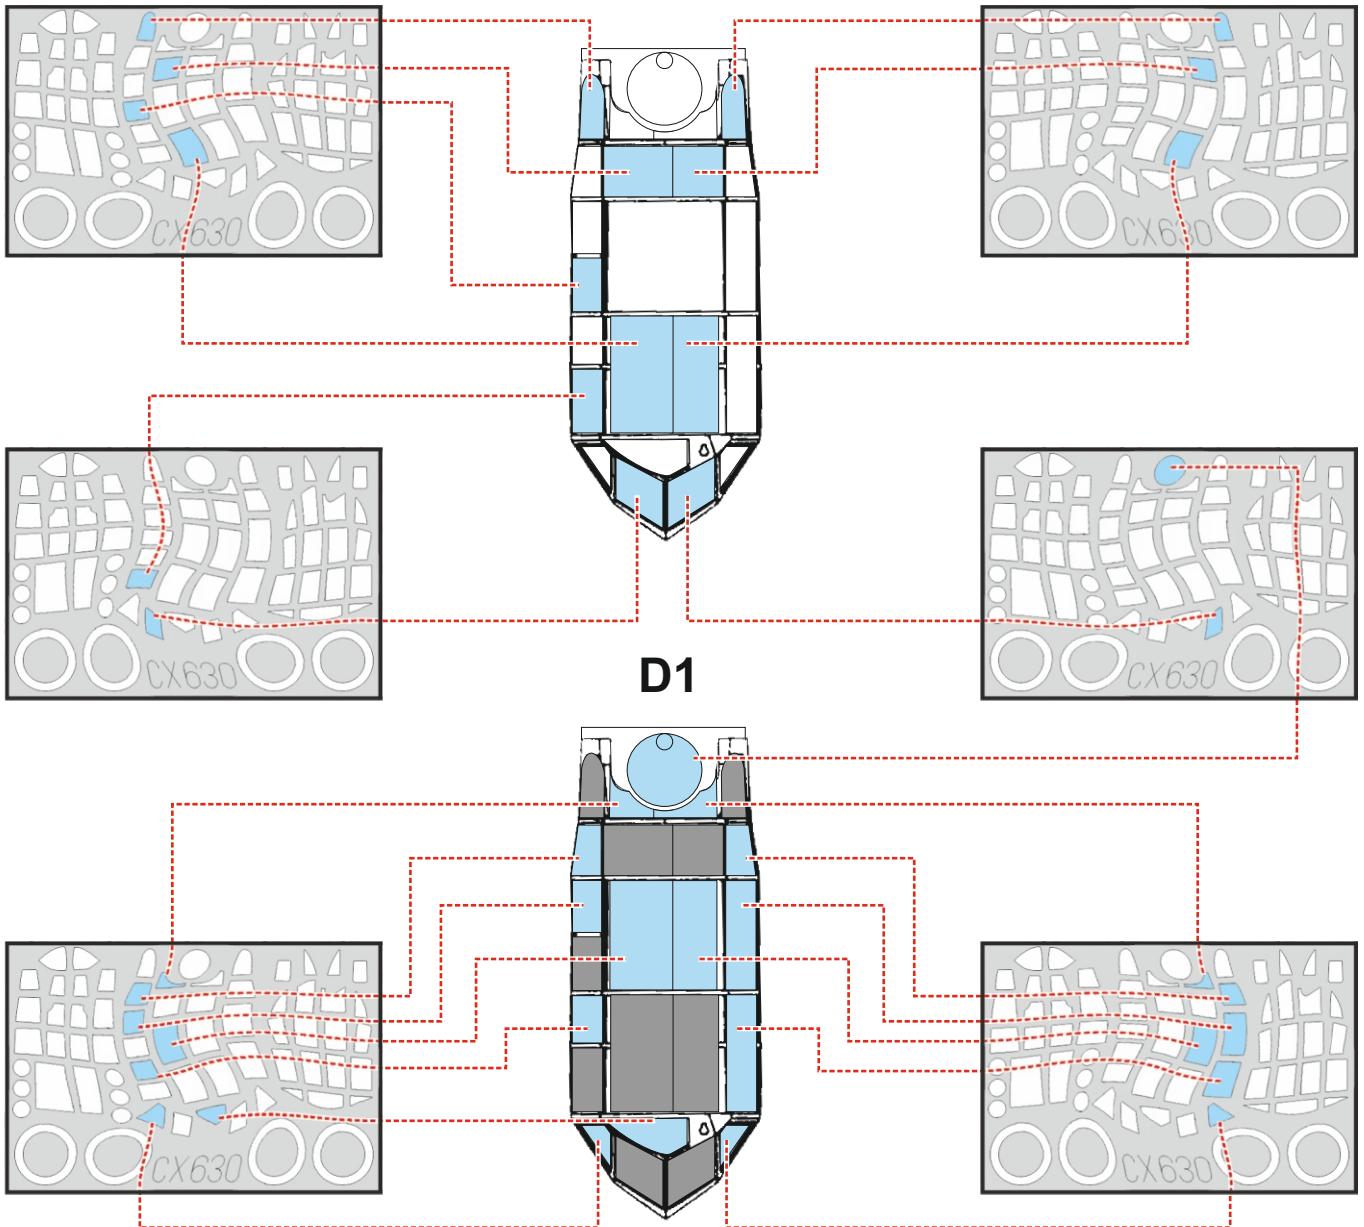

Tu-2T

CX 630

for kit **ICM**

scale **1/72**

D2

D3

D5