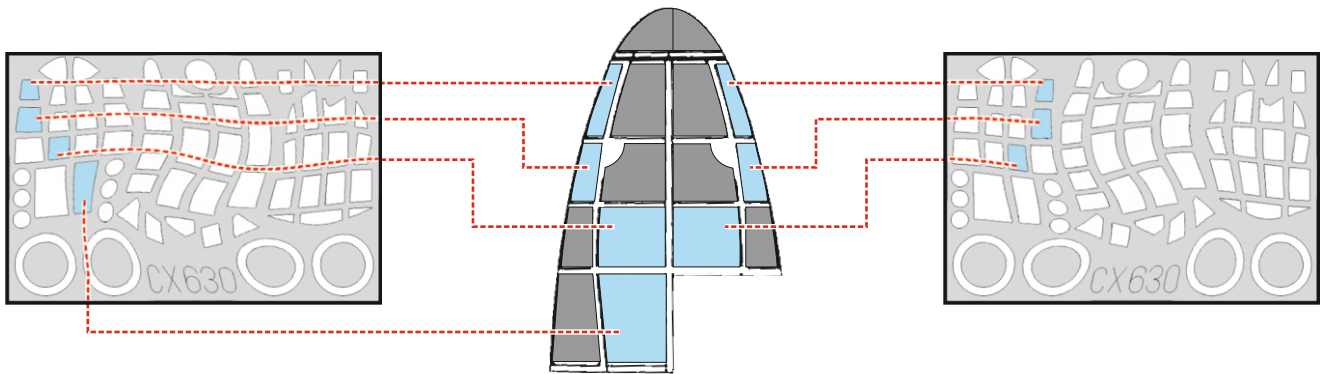

Tu-2T

CX 630

for kit **ICM**

scale **1/72**

D2

D3

D5