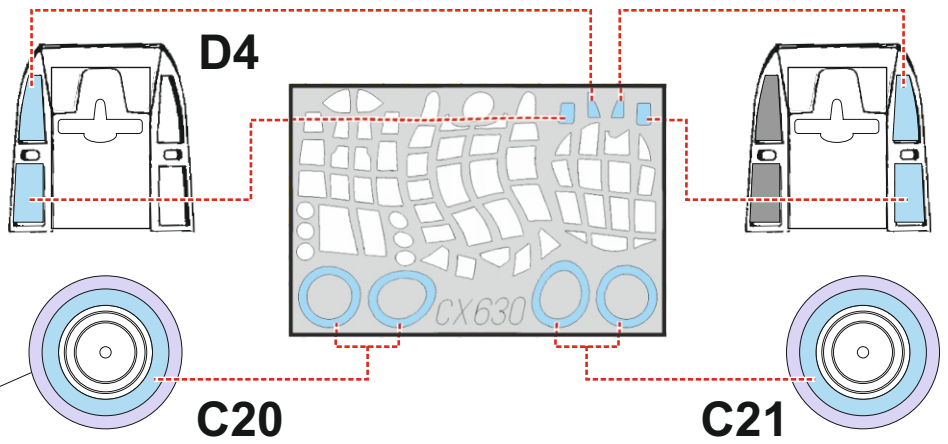

Tu-2T

CX 630

for kit **ICM**

scale **1/72**

D2

D3

D5